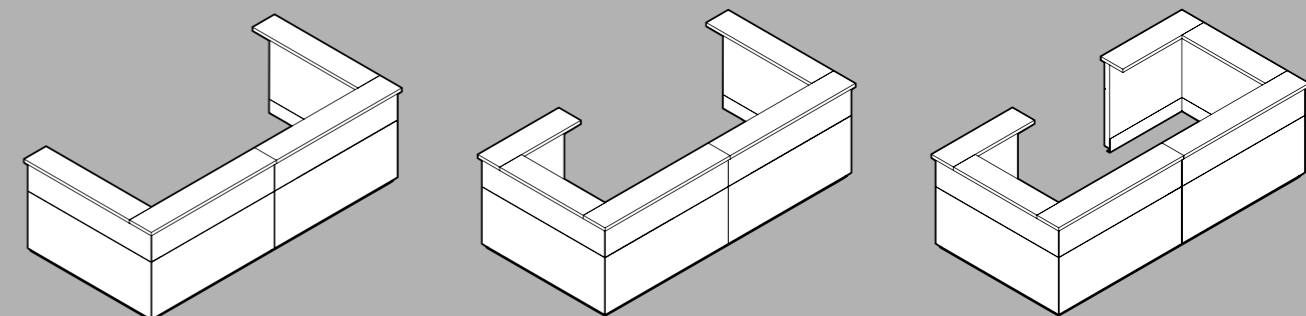

Durch den zweischaligen Modulaufbau ist es möglich, eine Vielzahl von unterschiedlichen Fugenbildern in der Frontansicht zu erzeugen.

The counter fronts can be divided into many different groove grids, thanks to the double-leaf construction.

Dank flexibler Verkettungsmöglichkeiten lässt sich WINEA ID als linearer Thekenaufbau ebenso realisieren wie als offene 90°-Lösung oder als umrahmender Winkeltresen in U- oder O-Form.

Thanks to flexible ways of interlinking, WINEA ID can be installed as a linear counter assembly, but also as an open 90° solution - or as an almost rectangular U- or O-shaped counter framing the workplace.