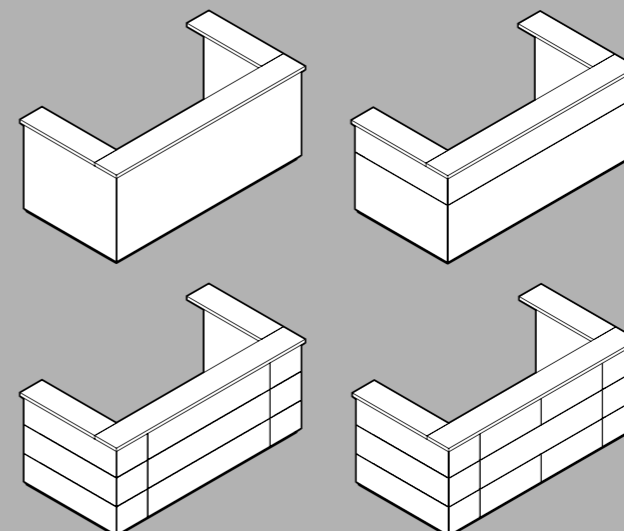

Die vier Varianten der Countermodule können unabhängig vom Frontfugenbild ausgewählt werden.

The four different add-on modules can be chosen regardless of the groove grid.