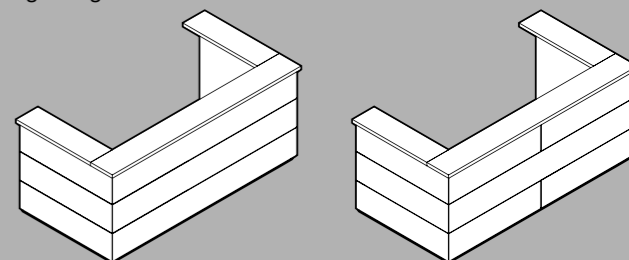

Die vier Varianten der Countermodule können unabhängig vom Frontfugenbild ausgewählt werden.

The four different add-on modules can be chosen regardless of the groove grid.