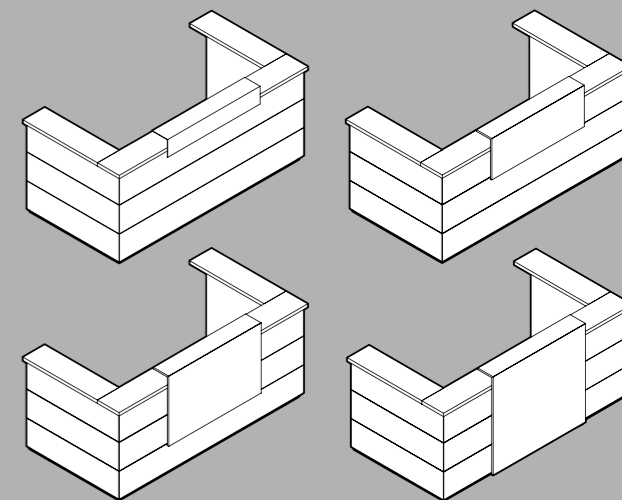

Systemübersicht System overview

Der modulare Aufbau von WINEA ID eröffnet eine Vielzahl von Möglichkeiten zur individuellen Gestaltung der Tresenfront. Innerhalb des Rahmenrasters kann die Front in unterschiedlich große Einzelflächen unterteilt werden, die auch farblich unabhängig voneinander gestaltet werden können.

WINEA ID's modular frame construction opens up a multitude of possibilities for you to design your customized counter front. Within the frame grid, the front can be divided into single areas of different sizes which can have completely different colours, too.