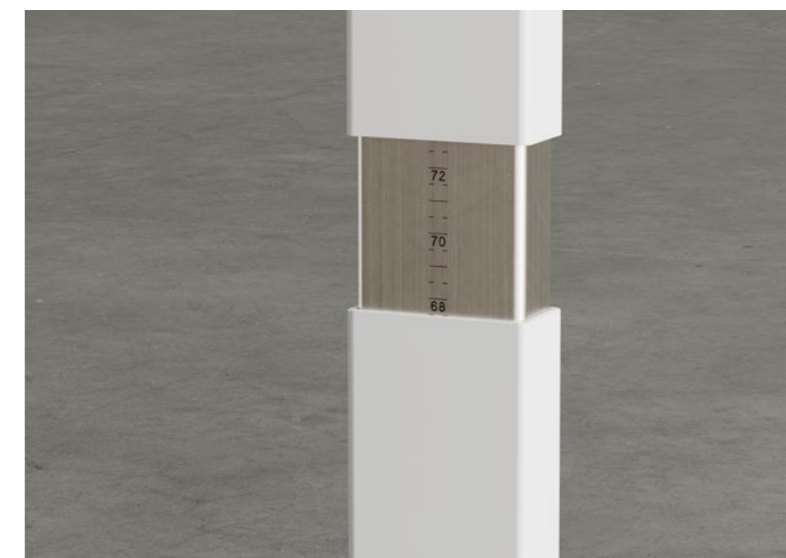

Technische Details

Technical details

Technische details

D Neben zwei Versionen in fester Höhe, findet **PENSUM** auch über die innovative Höhenanpassung „Easy Push“ die richtige Einstellung an Ihrem Arbeitsplatz. Durch „Easy Push“ wird **PENSUM** zum Ergonomie-Meister. Die werkzeuglose, durch eine Feder unterstützte Höheneinstellung bietet dabei einen komfortablen Verstellbereich von 680 - 820 mm und höchste Sicherheit für den Benutzer. Bestätigt durch das GS-Zeichen.

N Naast twee versies in vaste hoogte vindt **PENSUM** ook de juiste instelling op uw werkplek via de innovatieve „Easy Push“-hoogteverstelling. Easy Push“ maakt van **PENSUM** een meester in ergonomie. De hoogteverstelling zonder gereedschap en met behulp van een veer biedt een comfortabel verstellbereik van 680 - 820 mm en maximale veiligheid voor de gebruiker. Bevestigd door het GS keurmerk.

E In addition to two fixed-height versions, **PENSUM** also finds the right setting at your workplace via the innovative „Easy Push“ height adjustment. „Easy Push“ makes **PENSUM** the ergonomics champion. The tool-free, spring-supported height adjustment offers a comfortable adjustment range of 680 - 820 mm and maximum safety for the user. Confirmed by the GS mark.