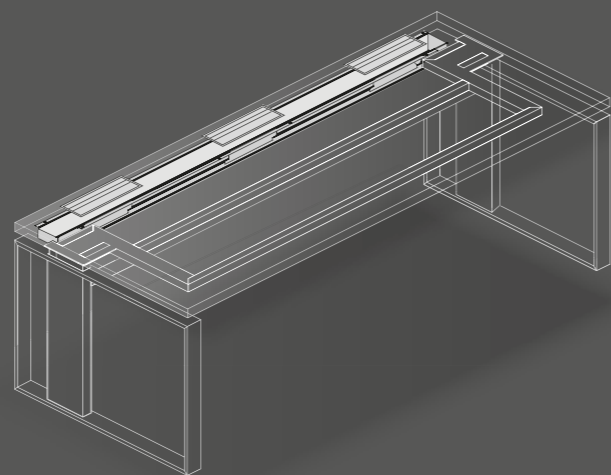

Säulenprofile: Aluminium gebürstet, farblos eloxiert

Rahmenwange: kristallweiß struktur

Höhenverstellbereich: 70 cm - 120 cm

Technikcontainer: kristallweiß

Work station: 203 x 100 cm

Top: crystal white

Columns: aluminium brushed, clear anodised

Frame: crystal white structure

Height adjustment range: 70 cm - 120 cm

Pedestal for files and hardware: crystal white

13 mm
28 mm
38 mm

Plattengrößen | top sizes

Plattengrößen für Korpusunterbauten | sizes of tops for carcass

Besprechungstische | conference desks

Arbeitstisch höheneinstellbar 70-90 cm
work station initial height adjustable

Arbeitstisch höhenverstellbar (manuell oder motorisch) 70-120 cm
work station height adjustable (by hand or motor)

integriertes Lowboard
lowboard integrated

integrierter Technikcontainer
technical container integrated

Arbeitstisch: 203 x 90 cm
Oberfläche: Echtholz Nussbaum
Rahmenwangen: hochglanzchrom
Säulenprofile: silber struktur
Sideboard (integriert): kristallweiß