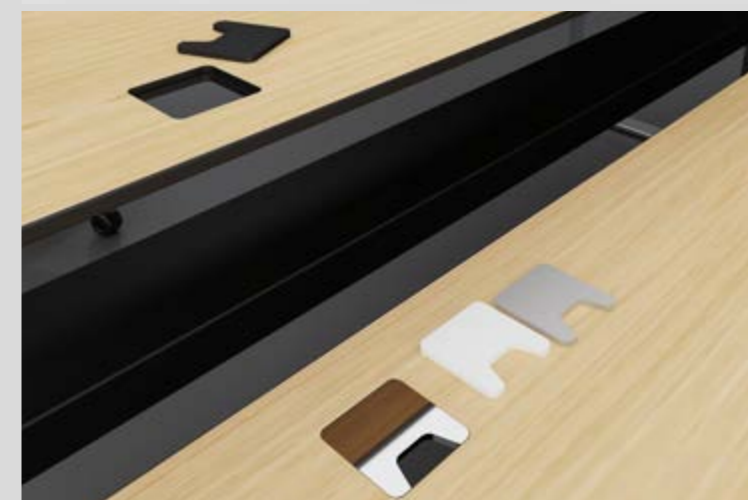

iMOVE-F 200 x 90 cm mit furnierter Compactplatte - hier mit weißem oder schwarzem Kern, belegt mit edlem Eiche Echtholz furnier. Hierbei sind alle LEUWICO Echtholz furniere wählbar. Die eckigen Kabeldurchlässe aus Metall sind extra für iMOVE-F mit furnierter Compactplatte konzipiert. Sie sind in allen LEUWICO Pulverfarben und hochglanzverchromt erhältlich. Gestelle: kristallweiß struktur und schwarz struktur zu Rahmenwange in hochglanzchrom.

iMOVE-F 200 x 90 cm, tops solid core laminate, real wood veneer - shown here with white or black core, covered with precious oak real wood veneer. There are all LEUWICO real wood veneers available. The square metal cable outlets are specially designed for iMOVE-F with tops made of solid core laminate with real wood veneer. They are available in all LEUWICO powder colors and in mirror finish. Frames: crystal white structure and black structure in combination with rectangular side parts in mirror finish.

Bürodrehstuhl oben /Chair above: Interstuhl VINTAGEis5