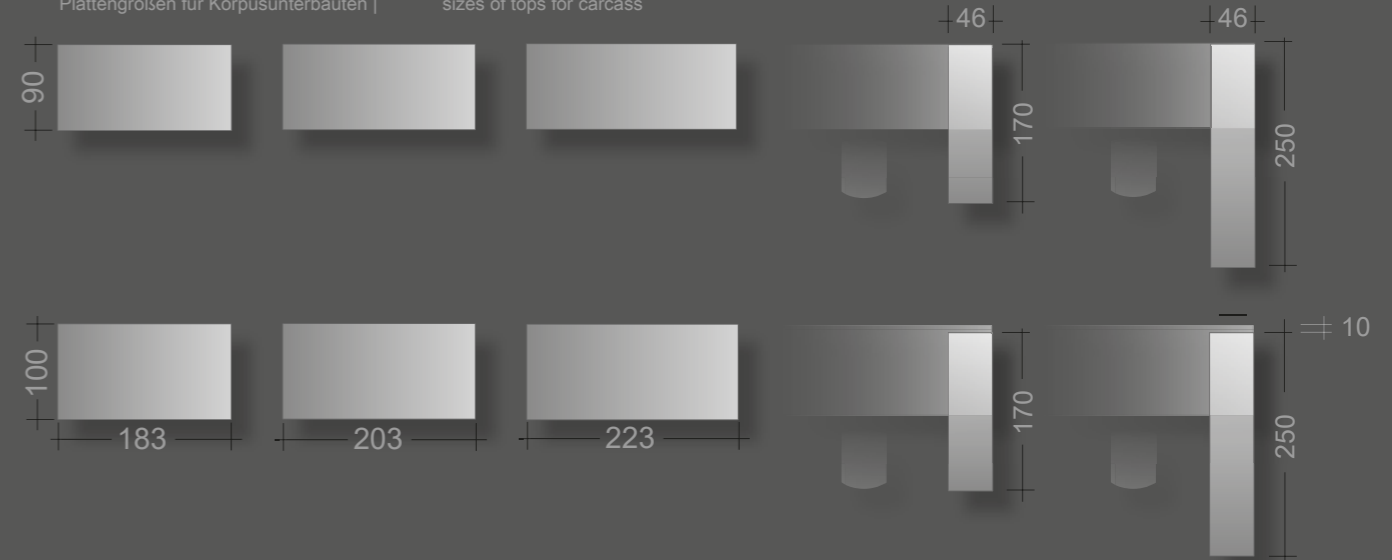

Säulenprofile: Aluminium gebürstet, farblos eloxiert

Rahmenwange: kristallweiß struktur

Höhenverstellbereich: 70 cm - 120 cm

Technikcontainer: kristallweiß

Work station: 203 x 100 cm

Top: crystal white

Columns: aluminium brushed, clear anodised

Frame: crystal white structure

Height adjustment range: 70 cm - 120 cm

Pedestal for files and hardware: crystal white

13 mm
28 mm
38 mm

Plattengrößen | top sizes

Plattengrößen für Korpusunterbauten | sizes of tops for carcass

Besprechungstische | conference desks

Arbeitstisch höheneinstellbar 70-90 cm
work station initial height adjustable

Arbeitstisch höhenverstellbar (manuell oder motorisch) 70-120 cm
work station height adjustable (by hand or motor)

*Free form conference desk: 240 x 120 cm Top:
 crystal white
 Frame: crystal white structure
 Foot plate: chrome blending
 Height adjustment range: 74 cm - 126 cm*

Besprechungstisch rechteckig: 240 x 120 cm
 Oberfläche: Echtholz Eiche
 Gestell: kristallweiß struktur