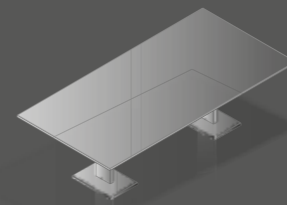

Columns: aluminium brushed, clear anodised

Arbeitsblich: 203 x 100 cm

Oberfläche: kristallweiß

Säulenprofile: Aluminium gebürstet, farblos eloxiert

Rahmenwange: kristallweiß struktur

Sideboard (Integriert): kristallweiß

Frame: crystal white structure

Height adjustment range: 70 cm - 120 cm

Pedestal for files and hardware: crystal white

13 mm
28 mm
38 mm

Plattengrößen | top sizes

Plattengrößen für Korpusunterbauten | sizes of tops for carcass

Besprechungstische | conference desks

Arbeitstisch höheneinstellbar 70-90 cm
work station initial height adjustable

Arbeitstisch höhenverstellbar (manuell oder motorisch) 70-120 cm
work station height adjustable (by hand or motor)

integriertes Lowboard
lowboard integrated

integrierter Technikcontainer
technical container integrated

Arbeitstisch: 203 x 90 cm
Oberfläche: Echtholz Nussbaum
Rahmenwangen: hochglanzchrom
Säulenprofile: silber struktur
Sideboard (integriert): kristallweiß