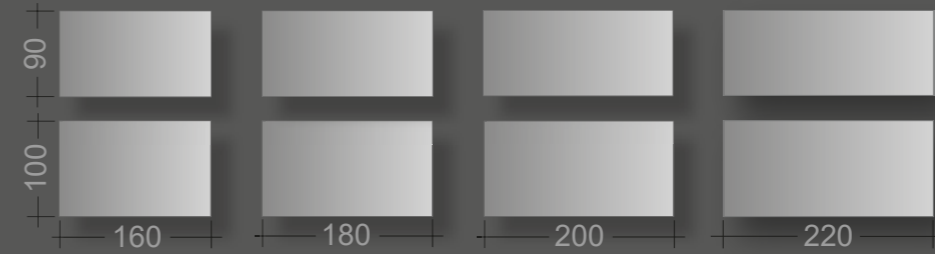

Columns: aluminium brushed, clear anodised

Arbeitsblich: 203 x 100 cm

Oberfläche: kristallweiß

Säulenprofile: Aluminium gebürstet, farblos eloxiert

Rahmenwange: kristallweiß struktur

Sideboard (Integriert): kristallweiß

Säulenprofile: Aluminium gebürstet, farblos eloxiert

Rahmenwange: kristallweiß struktur

Höhenverstellbereich: 70 cm - 120 cm

Technikcontainer: kristallweiß

Work station: 203 x 100 cm

Top: crystal white

Columns: aluminium brushed, clear anodised

Frame: crystal white structure

Height adjustment range: 70 cm - 120 cm

Pedestal for files and hardware: crystal white

13 mm
28 mm
38 mm

Plattengrößen | top sizes

Plattengrößen für Korpusunterbauten | sizes of tops for carcass

Besprechungstische | conference desks

Arbeitstisch höheneinstellbar 70-90 cm
work station initial height adjustable

Arbeitstisch höhenverstellbar (manuell oder motorisch) 70-120 cm
work station height adjustable (by hand or motor)