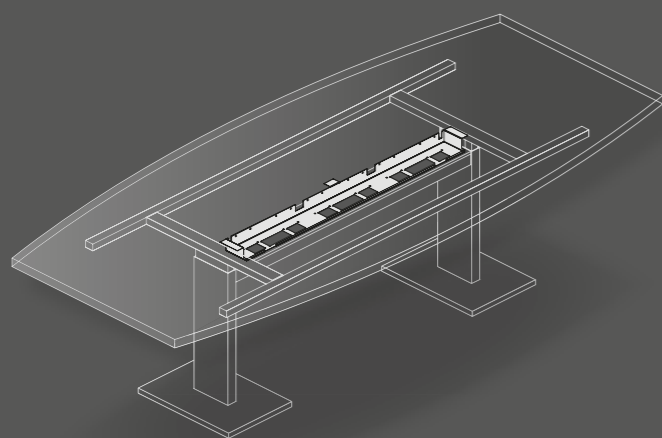

Frame: crystal white structure

Height adjustment range: 70 cm - 120 cm

Pedestal for files and hardware: crystal white

13 mm
28 mm
38 mm

Plattengrößen | top sizes

Plattengrößen für Korpusunterbauten | sizes of tops for carcass

Besprechungstische | conference desks

Arbeitstisch höheneinstellbar 70-90 cm
work station initial height adjustable

Arbeitstisch höhenverstellbar (manuell oder motorisch) 70-120 cm
work station height adjustable (by hand or motor)

integriertes Lowboard
lowboard integrated

integrierter Technikcontainer
technical container integrated

Arbeitstisch: 203 x 90 cm
Oberfläche: Echtholz Nussbaum
Rahmenwangen: hochglanzchrom
Säulenprofile: silber struktur
Sideboard (integriert): kristallweiß