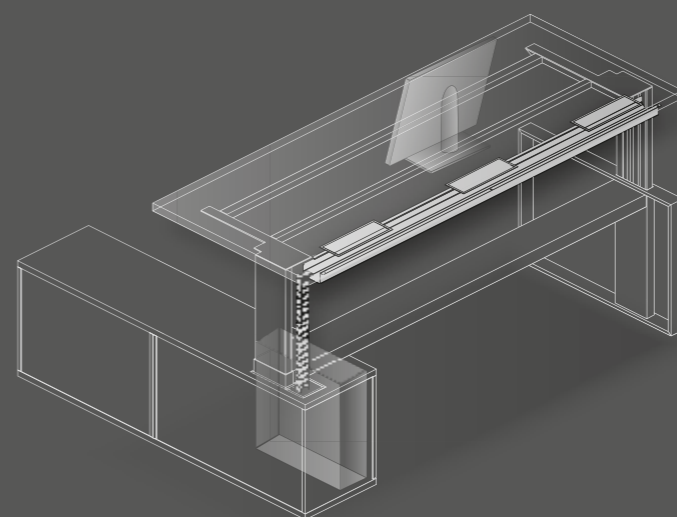

Säulenprofile: Aluminium gebürstet, farblos eloxiert

Rahmenwange: kristallweiß struktur

Höhenverstellbereich: 70 cm - 120 cm

Technikcontainer: kristallweiß

Work station: 203 x 100 cm

Top: crystal white

Columns: aluminium brushed, clear anodised

Besprechungstische | conference desks

Arbeitstisch höheneinstellbar 70-90 cm
work station initial height adjustable

Arbeitstisch höhenverstellbar (manuell oder motorisch) 70-120 cm
work station height adjustable (by hand or motor)

integriertes Lowboard
lowboard integrated

integrierter Technikcontainer
technical container integrated

Arbeitstisch: 203 x 90 cm
Oberfläche: Echtholz Nussbaum
Rahmenwangen: hochglanzchrom
Säulenprofile: silber struktur
Sideboard (integriert): kristallweiß

Work station: 203 x 90 cm
Top: walnut veneer
Frames: mirror finish
Columns: silver structure Sideboard
(integrated): crystal white

Arbeits Tisch: 183 x 90 cm
Oberfläche: kristallweiß
Säulenprofile: Aluminium gebürstet, farblos eloxiert
Rahmenwange: kristallweiß struktur
Sideboard (integriert): kristallweiß