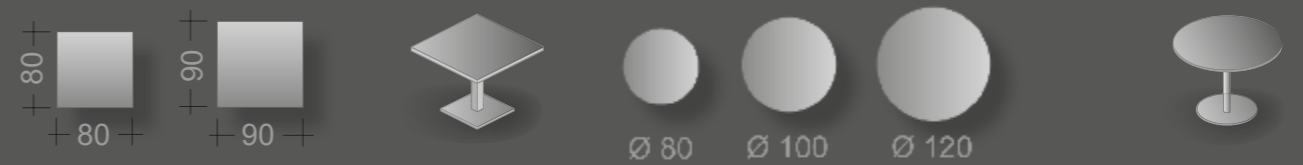

Besprechungstische | conference desks

Arbeitstisch höheneinstellbar 70-90 cm
work station initial height adjustable

Arbeitstisch höhenverstellbar (manuell oder motorisch) 70-120 cm
work station height adjustable (by hand or motor)