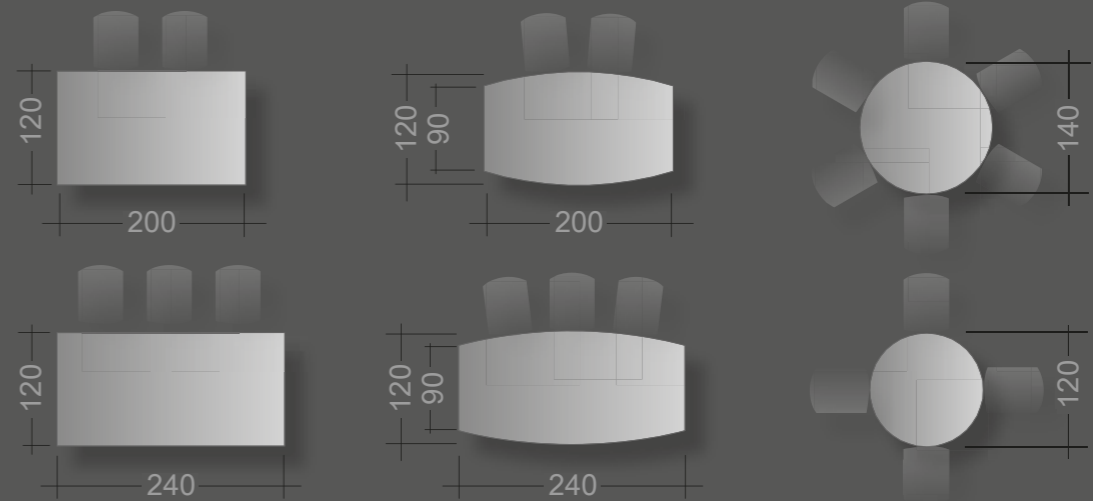

Säulenprofile: Aluminium gebürstet, farblos eloxiert

Rahmenwange: kristallweiß struktur

Höhenverstellbereich: 70 cm - 120 cm

Technikcontainer: kristallweiß

Work station: 203 x 100 cm

Top: crystal white

Columns: aluminium brushed, clear anodised

Frame: crystal white structure

Height adjustment range: 70 cm - 120 cm

Pedestal for files and hardware: crystal white

13 mm
28 mm
38 mm

Plattengrößen | top sizes

Plattengrößen für Korpusunterbauten | sizes of tops for carcass

Besprechungstische | conference desks

Arbeitstisch höheneinstellbar 70-90 cm
work station initial height adjustable

Arbeitstisch höhenverstellbar (manuell oder motorisch) 70-120 cm
work station height adjustable (by hand or motor)

integriertes Lowboard
lowboard integrated

integrierter Technikcontainer
technical container integrated

Arbeitstisch: 203 x 90 cm
Oberfläche: Echtholz Nussbaum
Rahmenwangen: hochglanzchrom
Säulenprofile: silber struktur
Sideboard (integriert): kristallweiß