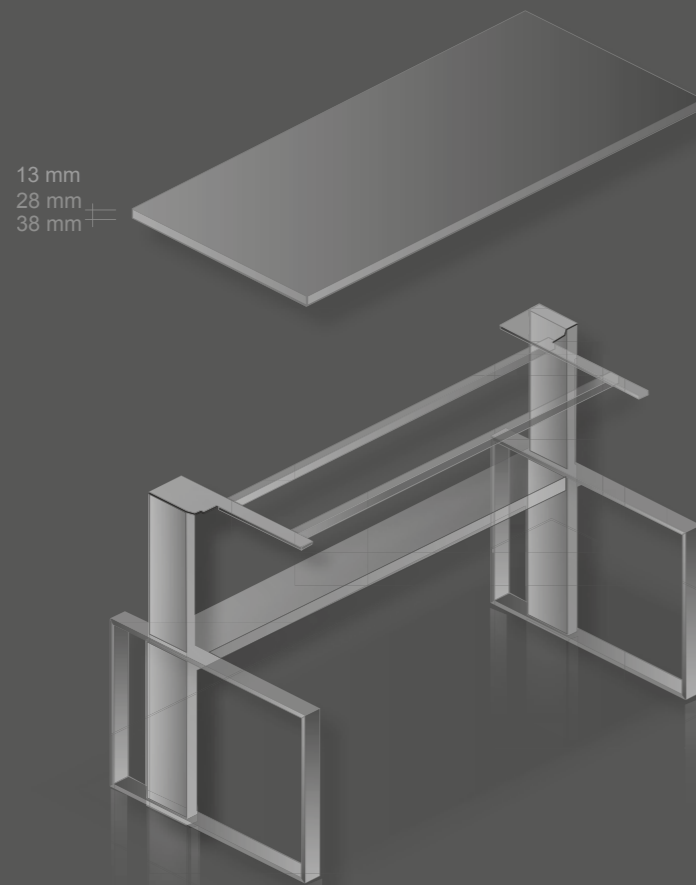

Work station: 203 x 100 cm

Top: crystal white

Columns: aluminium brushed, clear anodised

Frame: crystal white structure

Sideboard (integrated): crystal white

Arbeits-tisch: 203 x 100 cm

Oberfläche: kristallweiß

Säulenprofile: Aluminium gebürstet, farblos eloxiert

Rahmenwange: kristallweiß struktur

Höhenverstellbereich: 70 cm - 120 cm

Technikcontainer: kristallweiß

Work station: 203 x 100 cm

Top: crystal white

Columns: aluminium brushed, clear anodised

Frame: crystal white structure

Height adjustment range: 70 cm - 120 cm

Pedestal for files and hardware: crystal white

13 mm
28 mm
38 mm

Plattengrößen | top sizes

Plattengrößen für Korpusunterbauten | sizes of tops for carcass

Besprechungstische | conference desks

Arbeitstisch höheneinstellbar 70-90 cm
work station initial height adjustable

Arbeitstisch höhenverstellbar (manuell oder motorisch) 70-120 cm
work station height adjustable (by hand or motor)