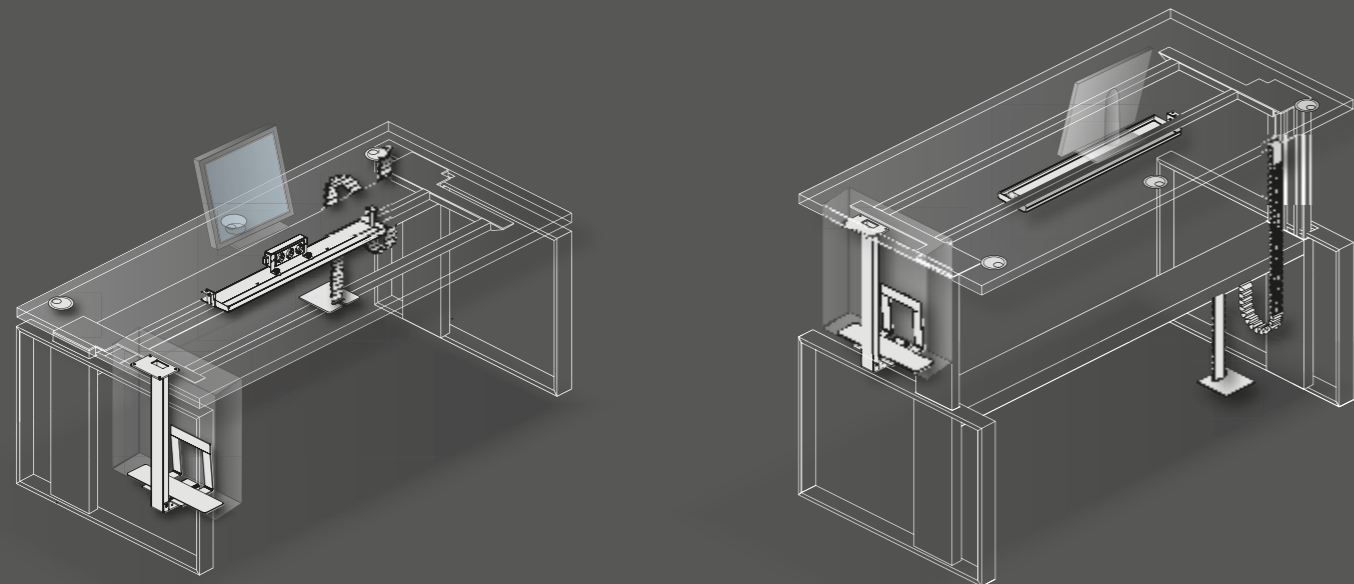

Säulenprofile: Aluminium gebürstet, farblos eloxiert

Rahmenwange: kristallweiß struktur

Höhenverstellbereich: 70 cm - 120 cm

Technikcontainer: kristallweiß

Work station: 203 x 100 cm

Top: crystal white

Columns: aluminium brushed, clear anodised

Besprechungstische | conference desks

Arbeitstisch höheneinstellbar 70-90 cm
work station initial height adjustable

Arbeitstisch höhenverstellbar (manuell oder motorisch) 70-120 cm
work station height adjustable (by hand or motor)

integriertes Lowboard
lowboard integrated

integrierter Technikcontainer
technical container integrated

Arbeitstisch: 203 x 90 cm
Oberfläche: Echtholz Nussbaum
Rahmenwangen: hochglanzchrom
Säulenprofile: silber struktur
Sideboard (integriert): kristallweiß