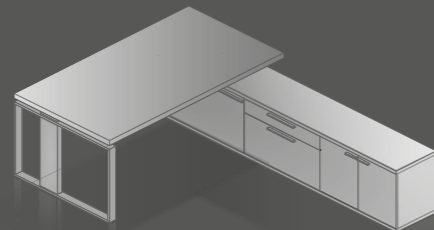

Säulenprofile: Aluminium gebürstet, farblos eloxiert

Rahmenwange: kristallweiß struktur

Höhenverstellbereich: 70 cm - 120 cm

Technikcontainer: kristallweiß

Work station: 203 x 100 cm

Top: crystal white

Columns: aluminium brushed, clear anodised

Frame: crystal white structure

Height adjustment range: 70 cm - 120 cm

Pedestal for files and hardware: crystal white

13 mm
28 mm
38 mm

Plattengrößen | top sizes

Plattengrößen für Korpusunterbauten | sizes of tops for carcass

Besprechungstische | conference desks

Arbeitstisch höheneinstellbar 70-90 cm
work station initial height adjustable

Arbeitstisch höhenverstellbar (manuell oder motorisch) 70-120 cm
work station height adjustable (by hand or motor)

integriertes Lowboard
lowboard integrated

integrierter Technikcontainer
technical container integrated

Arbeitstisch: 203 x 90 cm
Oberfläche: Echtholz Nussbaum
Rahmenwangen: hochglanzchrom
Säulenprofile: silber struktur
Sideboard (integriert): kristallweiß