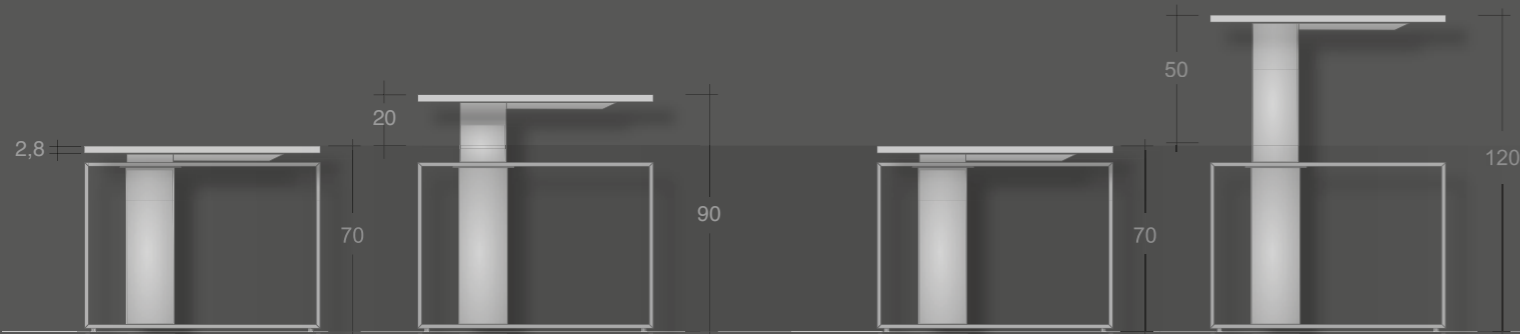

Säulenprofile: Aluminium gebürstet, farblos eloxiert

Rahmenwange: kristallweiß struktur

Höhenverstellbereich: 70 cm - 120 cm

Technikcontainer: kristallweiß

Work station: 203 x 100 cm

Top: crystal white

Columns: aluminium brushed, clear anodised

Frame: crystal white structure

Height adjustment range: 70 cm - 120 cm

Pedestal for files and hardware: crystal white

13 mm
28 mm
38 mm

Plattengrößen | top sizes

Plattengrößen für Korpusunterbauten | sizes of tops for carcass

Besprechungstische | conference desks

Arbeitstisch höheneinstellbar 70-90 cm
work station initial height adjustable

Arbeitstisch höhenverstellbar (manuell oder motorisch) 70-120 cm
work station height adjustable (by hand or motor)

integriertes Lowboard
lowboard integrated

integrierter Technikcontainer
technical container integrated

Arbeitstisch: 203 x 90 cm
Oberfläche: Echtholz Nussbaum
Rahmenwangen: hochglanzchrom
Säulenprofile: silber struktur
Sideboard (integriert): kristallweiß