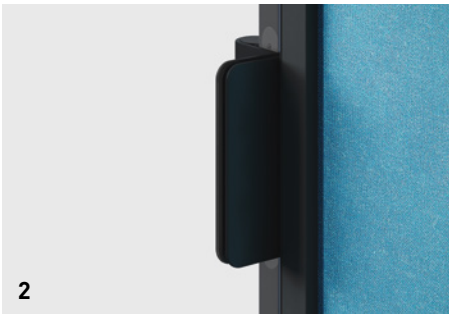

QUIET.BOX und QUIET.BOX Organic INFOCARD

Größe	1.000 1.000 mm
Decke	Stoffbespannt
Wandaufteilung	3 Seiten geschlossen oder Glasrückwand
Absorption (Echo)	Ja
Schallschutz	Ja, 38 dB
Lüftung	Aktive Lüftung (Ventilatoren)
Licht	Ja, Deckeneinbauleuchte
Glasfelder	Eingespannt
Aufbauzeit (ohne Transport)	QUIET.BOX: vormontiert ca. 30 Min. zerlegt 2-3 Stunden QUIET.BOX ORGANIC: vormontiert ca. 30 Min. zerlegt 1-2 Stunden
Umbau auf der Fläche	30 Minuten
Aufbau	Geräuscharm
Flexibilität	Alle Teile wiederverwendbar
Elektrifizierung	In den opaken Wänden
Schalldämmung	Opake Wände bis 42 dB Verglasung bis 38 dB

1

2

3

4

5

5

QUIET.BOX Organic
Designvariante mit
abgerundeten Ecken.

1 | LED-EINBAULEUCHE
zur homogenen Ausleuchtung

2 | TÜRBÄNDER
3-D-adjustierbar

3 | ABLAGEFLÄCHE
mit USB-Ladestation und Steckdose

4 | SITZPOLSTER
nach K+N-Stoffkollektion
(Standard 22, 28 und 29, Comfort 39
sowie Premium 42, 46 und 49)

5 | TÜRRAHMEN
Eiche natur, andere Holzarten/Lackierung
nach RAL-Farbkarte auf Anfrage
möglichverfügbar.