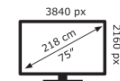

2020/01/13

Spezifikationen

Breite Rand	20 mm
HD-Typ	4K Ultra HD
Betrachtungswinkel	H: 178° / V: 178°
Bildschirmdiagonale	86 "
Bildschirmhelligkeit	400 cd/m²
Kontrastverhältnis typisch / dynamisch	1200 / 5000 (:1 / :1)
Reaktionszeit	8 ms
Anzeigaauflösung / Bildwiederholfrequenz	3840 x 2160 / 60 (px / fps)
OPS-Steckplatz	Ja
Lüfterlos	Ja
Bildschirmsteuerung	Touch-OSD, Tastatur, RS-232C, IR-Fernsteuerung
Automatische Helligkeitseinstellung	Ja
Lautsprecherspezifikationen	3x15W
Montageschnittstelle	800x600, M8
Power / Sleep / Standby	225 / 22 / 0.5 (W)
Haltbarkeit / Lebensdauer	18/7 / 50000 (Stunden)
Eingangsanschlüsse	HDMI (3x), DisplayPort, USB-A 3.0 (3x), USB-A 2.0, USB-C, VGA, PC audio-in, Ethernet (2x)
Ausgangsanschlüsse	HDMI, Mini-TOSLINK, Audio line-out
Touch-Bedienung	Finger, Handschuh, Stylus
Anzahl Berührungspunkte	32
Treiber	Win: plug-and-play (optional Treiber) / Mac: Treiber
Packungsinhalt	Fernbedienung, HDMI-Kabel, USB-Kabel, Kurzanleitung, Doppelseitiger Taststift, 2x Hochpräziser Taststift, EasyFix Kabelclips, USB-Stick mit UPDD-Treiber
Unterstütztes Betriebssystem	Android, Linux, Mac OSX, Mac OS 11, Windows 10, Windows 8.1, Windows 7
Art der Hintergrundbeleuchtung	Direct LED
Graphics	Mali G51 MP4
CPU	ARM Cortex A73x2, ARM Cortex A53x2
Interner Speicher	DDR4 / 4 (Gb)
Festplattenspeicher	eMMC / 32 (Gb)