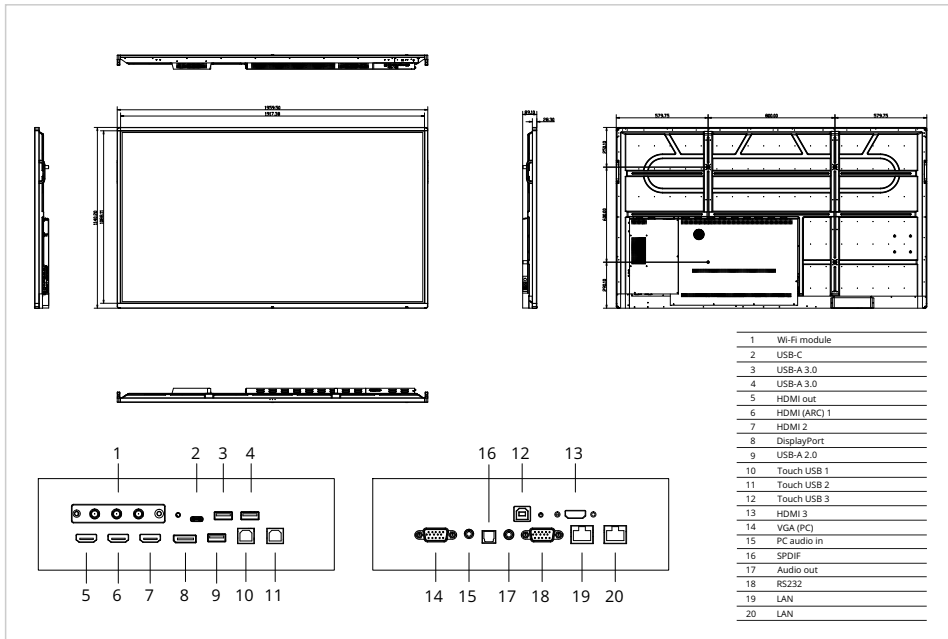

Empfohlenes Zubehör

- Sessions Softwarelizenz full (Art.No. 7-197062-1)

Art.No. **7-803120-86P**

GTIN **8713797092814**

- 1 Wi-Fi module
- 2 USB-C
- 3 USB-A 3.0
- 4 USB-A 3.0
- 5 HDMI out
- 6 HDMI (ARC) 1
- 7 HDMI 2
- 8 DisplayPort
- 9 USB-A 2.0
- 10 Touch USB 1
- 11 Touch USB 2
- 12 Touch USB 3
- 13 HDMI 3
- 14 VGA (PC)
- 15 PC audio in
- 16 SPDIF
- 17 Audio out
- 18 RS232
- 19 LAN
- 20 LAN

Unterstützte Videomodi	480p, 768p, 720p, 1024p, 1080i, 1080p, 2160i, 2160p
Produktgarantie	5 Jahre

Logistik

Menge	1
Verpackungsmaße	288 x 2110 x 1300 (mm)
Gewicht (brutto/netto)	75.00 kg / 64.00 kg

Produktübersicht